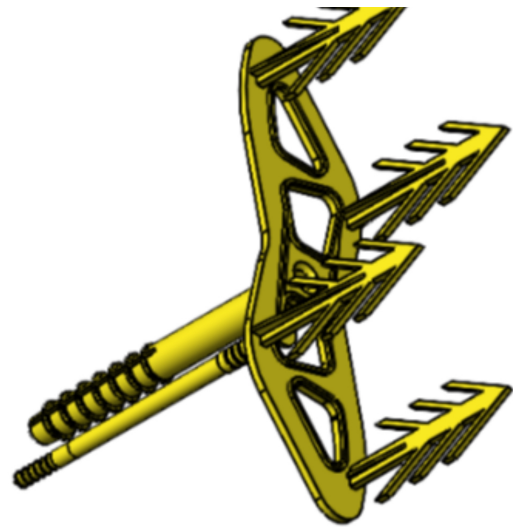

## Innovatieve Koudebrugvrije Isolatieplug

Bij Fidelis A.R.U. B.V. vindt u unieke koudebrugvrije pluggen voor EPS, minerale wol en steenwol gevelisolatie. Om koudebruggen te voorkomen en de isolatie te verbeteren, hebben wij een speciale plug ontwikkeld. Dankzij de omgekeerde bevestigingsmethode (Reverse Anchoring) is succes gegarandeerd. Onze producten zijn onder andere brandwerend en van hoogwaardige kwaliteit. Ze verzekeren een langdurige bevestiging van de individuele isolatie-elementen en beschermen tegen diverse weersomstandigheden.

# RA-Plug Premium of S Brandwerend

Met de veranderingen in de bouwsector en de toenemende vraag naar energierenovatie, moeten er in Europa 43 miljoen woningen een energetische renovatie ondergaan om ons continent tegen 2050 klimaatneutraal te maken. Een effectieve manier om dit te bereiken, is door woningen diepgaand en structureel te renoveren met een isolerende bouwschil rondom de huizen, naast zonnepanelen en warmtepomp-oplossingen, met complete gevels en daken. RA-Plug is ontstaan vanuit de vraag hoe bestaande en nieuwe buitengevels geïsoleerd kunnen worden zonder te boren en toch zeker te zijn van een goede mechanische bevestiging van de isolatieplaten. Onze unieke isolatie RA-pluggen zijn brandwerend en geschikt voor alle soorten isolatieplaten, ze voldoen aan brandveiligheidsvoorschriften voor publieke ruimtes, grote woon- en industriële gebouwen. Daarnaast zorgen ze voor tijdsbesparing en materiaalbesparing doordat de isolatieplaten niet uitgeboord en later weer afgedicht hoeven te worden, wat ongeveer 60% van de tijd en materiaal bespaart ten opzichte van de traditionele manier van bevestigen. RA-Pluggen verzekeren een langdurige bevestiging van de individuele isolatie-elementen en beschermen tegen diverse weersomstandigheden.