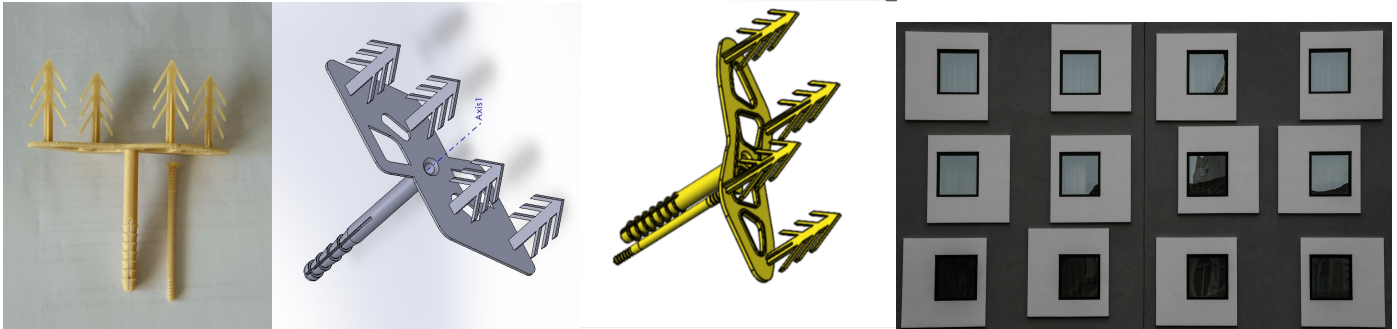

## Innovatieve Koudebrugvrije Isolatieplug

Bij Fidelis A.R.U. B.V. vindt u unieke koudebrugvrije pluggen voor EPS, minerale wol en steenwol gevelisolatie. Om koudebruggen te voorkomen en de isolatie te verbeteren, hebben wij een speciale plug ontwikkeld. Dankzij de omgekeerde bevestigingsmethode (Reverse Anchoring) is succes gegarandeerd. Onze producten zijn onder andere brandwerend en van hoogwaardige kwaliteit. Ze verzekeren een langdurige bevestiging van de individuele isolatie-elementen en beschermen tegen diverse weersomstandigheden.

# RA-Plug Premium of S Brandwerend

Met de veranderingen in de bouwsector en de toenemende vraag naar energierenovatie, moeten er in Europa 43 miljoen woningen een energetische renovatie ondergaan om ons continent tegen 2050 klimaatneutraal te maken. Een effectieve manier om dit te bereiken, is door woningen diepgaand en structureel te renoveren met een isolerende bouwschil rondom de huizen, naast zonnepanelen en warmtepomp-oplossingen, met complete gevels en daken. RA-Plug is ontstaan vanuit de vraag hoe bestaande en nieuwe buitengevels geïsoleerd kunnen worden zonder te boren en toch zeker te zijn van een goede mechanische bevestiging van de isolatieplaten. Onze unieke isolatie RA-pluggen zijn brandwerend en geschikt voor alle soorten isolatieplaten, ze voldoen aan brandveiligheidsvoorschriften voor publieke ruimtes, grote woon- en industriële gebouwen. Daarnaast zorgen ze voor tijdsbesparing en materiaalbesparing doordat de isolatieplaten niet uitgeboord en later weer afgedicht hoeven te worden, wat ongeveer 60% van de tijd en materiaal bespaart ten opzichte van de traditionele manier van bevestigen. RA-Pluggen verzekeren een langdurige bevestiging van de individuele isolatie-elementen en beschermen tegen diverse weersomstandigheden.