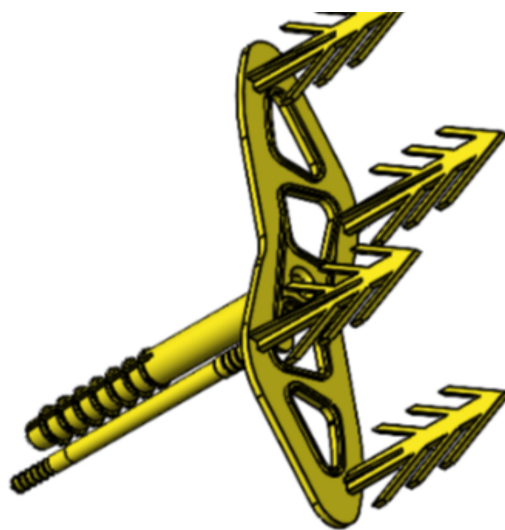

# Innovatieve Koudebrug Vrije Isolatieplug

## Innovatieve Koudebrug Vrije Isolatieplug

Bij RA-plug vindt u unieke koudebrug vrije pluggen voor EPS, minerale wol en steenwol gevelisolatie. Om koudebruggen te voorkomen en de isolatie te verbeteren, hebben wij een speciale plug ontwikkeld. Dankzij de omgekeerde bevestigingsmethode (Reverse Anchoring) is succes gegarandeerd. Onze producten zijn onder andere brandwerend en van hoogwaardige kwaliteit. Ze verzekeren een langdurige bevestiging van de individuele isolatie-elementen en beschermen tegen diverse weersomstandigheden.

# RA-Plug Premium of S Brandwerend

Met de veranderingen in de bouwsector en de toenemende vraag naar energierenovatie, moeten er in Europa 43 miljoen woningen een energetische renovatie ondergaan om ons continent tegen 2050 klimaatneutraal te maken. Een effectieve manier om dit te bereiken, is door woningen diepgaand en structureel te renoveren met een isolerende bouwschil rondom de huizen, naast zonnepanelen en warmtepomp-oplossingen, met complete gevels en daken. RA-Plug is ontstaan vanuit de vraag hoe bestaande en nieuwe buitengevels geïsoleerd kunnen worden zonder te boren en toch zeker te zijn van een goede mechanische bevestiging van de isolatieplaten. Onze unieke isolatie RA-pluggen zijn brandwerend en geschikt voor alle soorten isolatieplaten, ze voldoen aan brandveiligheidsvoorschriften voor publieke ruimtes, grote woon- en industriële gebouwen. Daarnaast zorgen ze voor tijdsbesparing en materiaalbesparing doordat de isolatieplaten niet uitgeboord en later weer afgedicht hoeven te worden, wat ongeveer 60% van de tijd en materiaal bespaart ten opzichte van de traditionele manier van bevestigen. RA-Pluggen verzekeren een langdurige bevestiging van de individuele isolatie-elementen en beschermen tegen diverse weersomstandigheden.