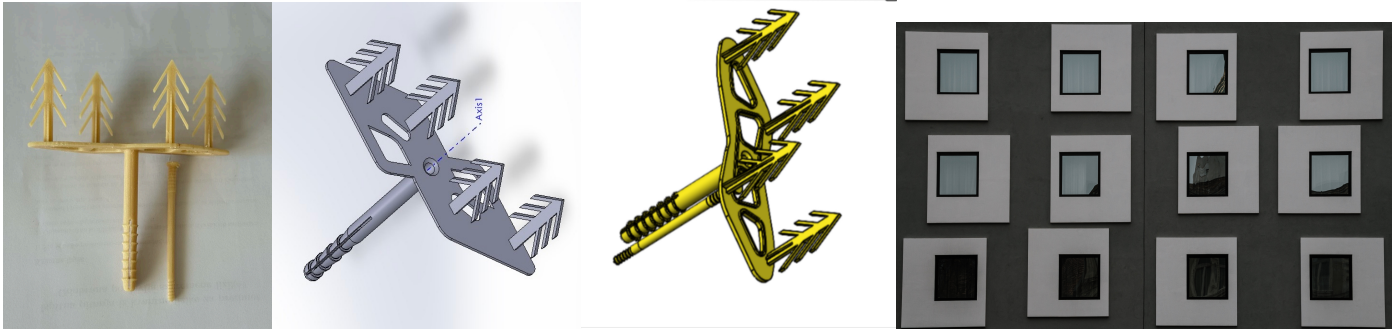

# Innovatieve Koudebrug Vrije Isolatieplug

## Innovatieve Koudebrug Vrije Isolatieplug

Bij RA-plug vindt u unieke koudebrug vrije pluggen voor EPS, minerale wol en steenwol gevelisolatie. Om koudebruggen te voorkomen en de isolatie te verbeteren, hebben wij een speciale plug ontwikkeld. Dankzij de omgekeerde bevestigingsmethode (Reverse Anchoring) is succes gegarandeerd. Onze producten zijn onder andere brandwerend en van hoogwaardige kwaliteit. Ze verzekeren een langdurige bevestiging van de individuele isolatie-elementen en beschermen tegen diverse weersomstandigheden.

# RA-Plug Premium of S Brandwerend

Met de veranderingen in de bouwsector en de toenemende vraag naar energierenovatie, moeten er in Europa 43 miljoen woningen een energetische renovatie ondergaan om ons continent tegen 2050 klimaatneutraal te maken. Een effectieve manier om dit te bereiken, is door woningen diepgaand en structureel te renoveren met een isolerende bouwschil rondom de huizen, naast zonnepanelen en warmtepomp-oplossingen, met complete gevels en daken. RA-Plug is ontstaan vanuit de vraag hoe bestaande en nieuwe buitengevels geïsoleerd kunnen worden zonder te boren en toch zeker te zijn van een goede mechanische bevestiging van de isolatieplaten. Onze unieke isolatie RA-pluggen zijn brandwerend en geschikt voor alle soorten isolatieplaten, ze voldoen aan brandveiligheidsvoorschriften voor publieke ruimtes, grote woon- en industriële gebouwen. Daarnaast zorgen ze voor tijdsbesparing en materiaalbesparing doordat de isolatieplaten niet uitgeboord en later weer afgedicht hoeven te worden, wat ongeveer 60% van de tijd en materiaal bespaart ten opzichte van de traditionele manier van bevestigen. RA-Pluggen verzekeren een langdurige bevestiging van de individuele isolatie-elementen en beschermen tegen diverse weersomstandigheden.